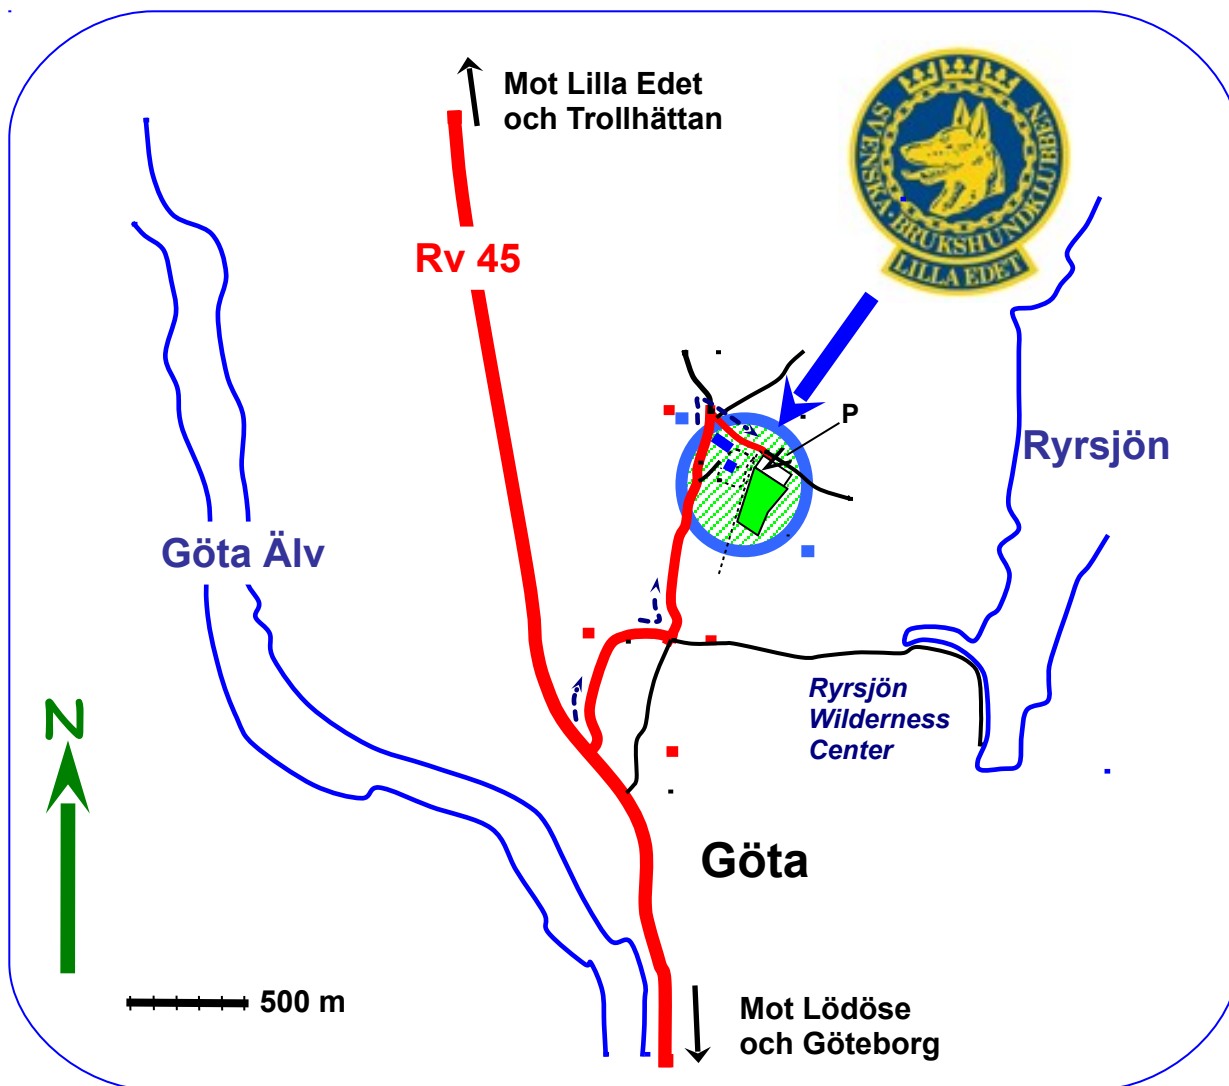

Så här hittar Du till LILLA EDETS BRUKSHUNDKLUBB!

Här är koordinaterna för vår parkering:

WGS 84

RT90

Lat: N 58° 7' 7,33"

X=6449695

Long: E 12° 9' 18,74"

Y=1284944

Från Trollhättan / Lilla Edet:

Kör 45:an söderut. I **Göta** (samhället ca 2 km söder om Lilla Edet) svänger Du vänster vid veterinärstationen (grågrön enplansbyggnad, strax före gatukök och bensinstation) mot Rysjön.

Kör ca 650 m, sväng vänster (skylten **Brukshundklubb** visar). Följ grusvägen drygt 800 m till korsning. Skylt mot höger visar väg till vår parkering, ca 200 m efter korsvägen på höger sida. Klubblokal finns i torpet **Stickebacken** uppe på kullen.

Från Göteborg:

Kör 45:an norrut. I **Göta** (samhället ca 8 km norr om Lödöse) svänger Du höger vid veterinärstationen (grågrön enplansbyggnad, strax efter gatukök och bensinstation) mot Rysjön.

Kör ca 650 m, sväng vänster (skylten **Brukshundklubb** visar). Följ grusvägen drygt 800 m till korsning. Skylt mot höger visar väg till vår parkering, ca 200 m efter korsvägen på höger sida. Klubblokal finns i torpet **Stickebacken** uppe på kullen.