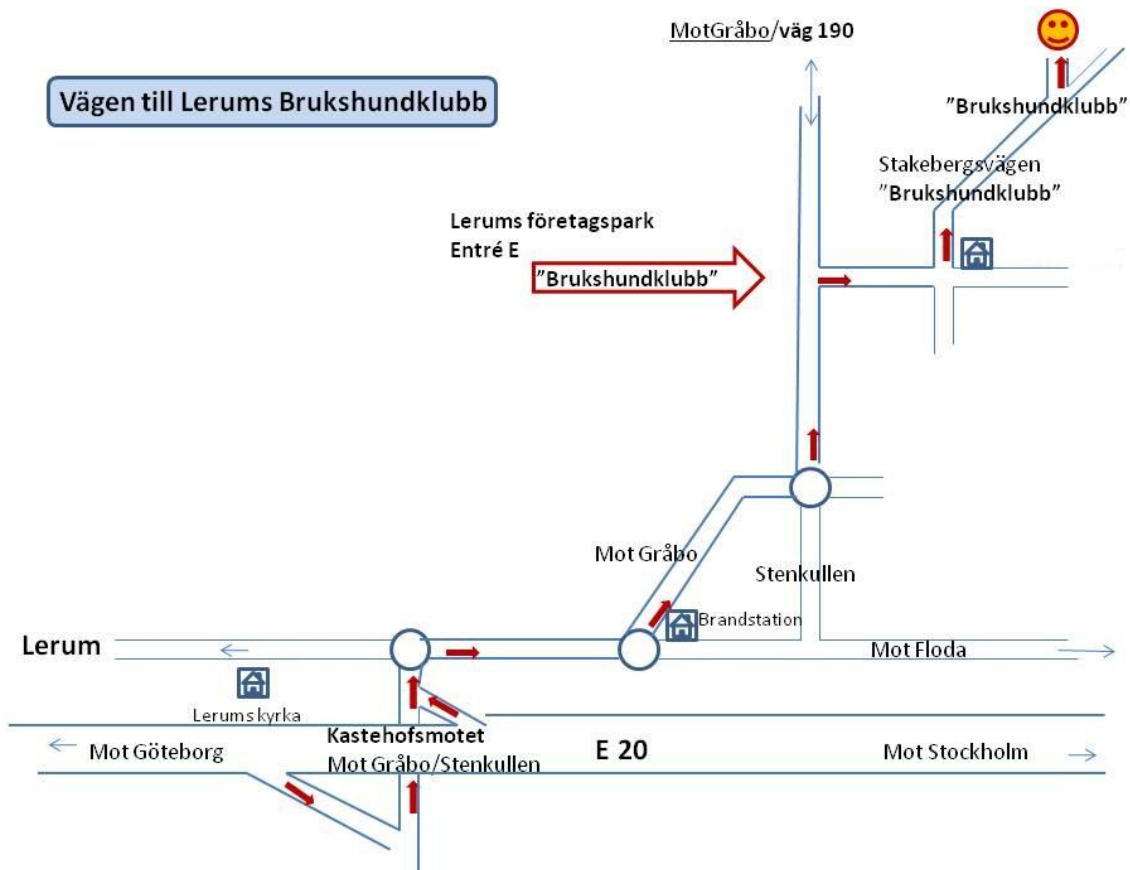

Adress: Stakebergsvägen 60, 443 95 Stenkullen

GPS-koordinater klubben:

WGS 84 (lat, lon):N 57° 48.998', E 12° 18.897'

WGS 84 decimal (lat, lon):57.81663, 12.31494

RT90:6415580, 1292611

SWEREF99:6411459, 340503

Vägbeskrivning Flexator:

Från E20 fortsätt förbi första skylten Brukshundklubb på vägen mot Gråbo (Gråbovägen). Efter ca 1 km följ skylt mot Flexator åt vänster tag sedan höger direkt därefter.

V190 från Alingsåshället, tag vänster i rondellen vid Shell i Gråbo. Fortsätt rakt fram i ytterligare två rondeller. Efter ca 1 km följ skylt mot Flexator åt höger, sedan höger igen direkt därefter.

Från V190 från Göteborg. Vid Shell i Gråbo, sväng höger. Fortsätt rakt fram i ytterligare två rondeller. Efter ca 1 km följ skylt mot Flexator åt höger, sedan höger igen direkt därefter.

GPS:koordinater Flexator:

RT90: X: 6416600, Y: 1291104

WGS84: Lat N 57° 49' 30" Lon E 12° 17' 19"

Decimal: 57.8251, 12.2887