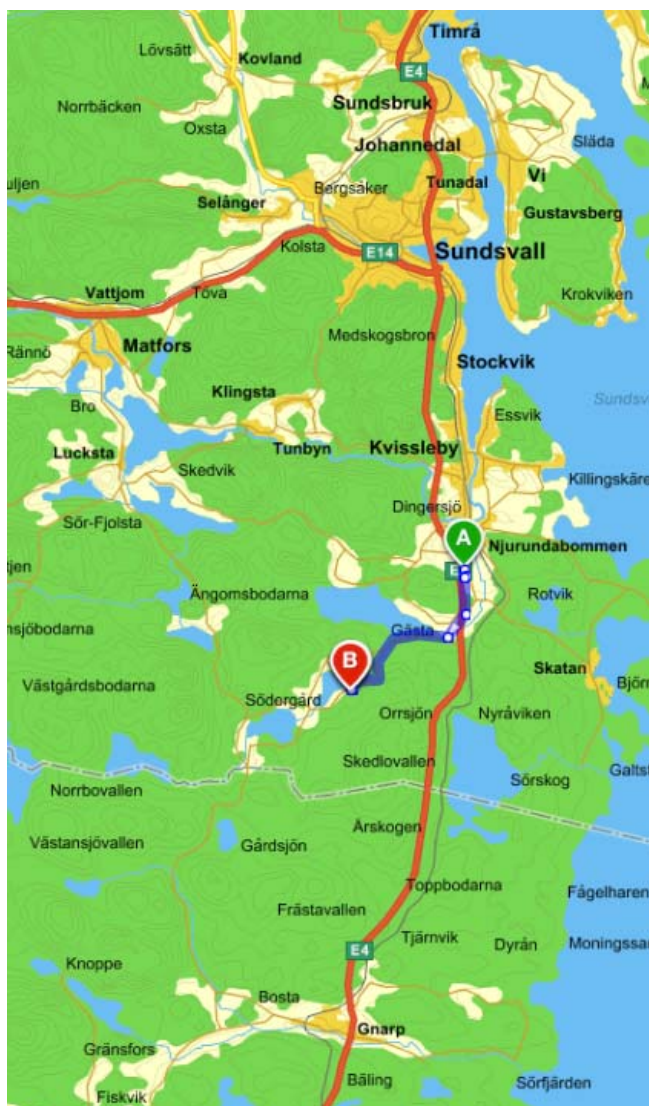

Så här hittar du Stall Björkbackegård
- Baggböle 158, Njurunda - stallbjorkbackegard.com

Du kan använda Google Maps, Eniro eller Hitta för att få vägbeskrivningen i mobilen.

Från Sundsvall

kör söderut på E4an till Myre