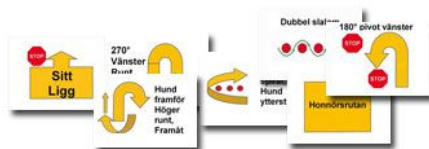

Välkommen till Rallylydnadstävling i Nybörjare samt Fortsättningsklass hos oss på Gävle BK Lördag den 13 januari 2018

Domare Nathalie Swahn

**Observera att tävlingen kommer hållas i våran inomhuslokal på Nobelvägen
19**

60°40'10.2"N 17°06'06.0"E