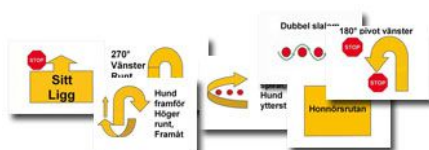

Välkommen till Rallylydnadstävling i Nybörjare samt Fortsättningsklass hos oss på Gävle BK Lördag den 13 januari 2018

Domare Nathalie Swahn

**Observera att tävlingen kommer hållas i våran inomhuslokal på Nobelvägen
19**

60°40'10.2"N 17°06'06.0"E

Kom ihåg att läsa igenom PM ordentligt

Vid ankomst prickar ni själva av er på startlistorna som sitter uppe vid hallens huvudingång. Ekipage överstrukna med rosa ska visa sina vaccinationspapper och medlemskort i sekretariatet.