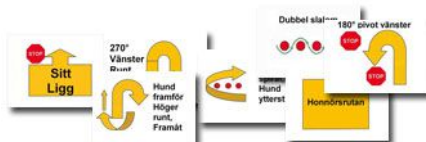

Välkommen till Rallylydnadstävling i Nybörjare samt Fortsättningsklass hos oss på Gävle BK Söndag den 14 januari 2018

Domare Carina Hedman

***Observera att tävlingen kommer hållas i våran inomhuslokal på Nobelvägen
19***

60°40'10.2"N 17°06'06.0"E

Kom ihåg att läsa igenom PM ordentligt

Vid ankomst prickar ni själva av er på startlistorna som sitter uppe vid hallens huvudingång. Ekipage överstrukna med rosa ska visa sina vaccinationspapper och medlemskort i sekretariatet.