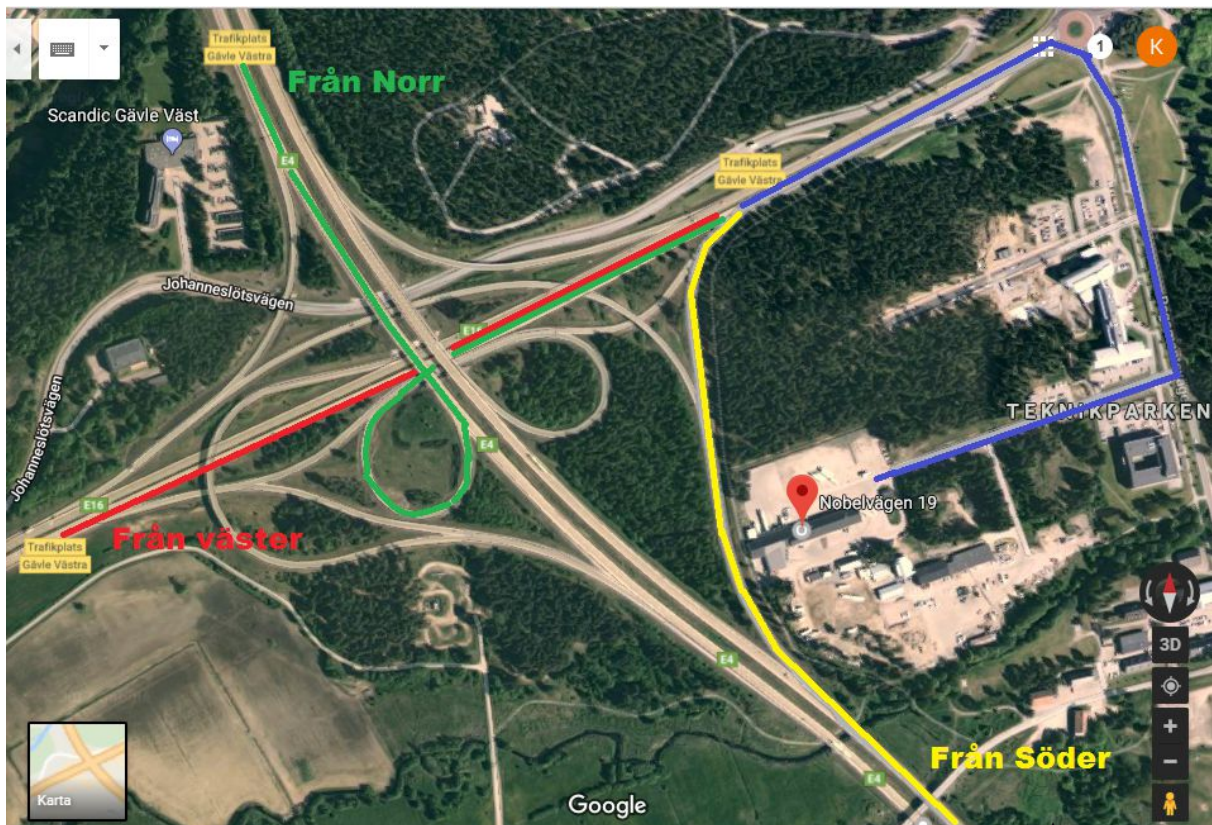

60°40'10.2"N 17°06'06.0"E

Kom ihåg att läsa igenom PM ordentligt

Vid ankomst prickar ni själva av er på startlistorna som sitter uppe vid hallens huvudingång. Ekipage överstrukna med rosa ska visa sina vaccinationspapper och medlemskort i sekretariatet.

13.00 Samling därefter banvandring för startnr 1-15
13.20 Banvandring startnr 16-30
13.30 Startnr 1-15
14.50 Startnr 16-30
16.15 Prisutdelning

Tävlingsområde

Huvudingång. (Till sekretariat, fik etc. Även här startlistor för avprickning sitter uppe)

Ingång med hund till tex Uppvärmningshall

Ingång med hund till Tävlingshall

Parkering

Hitta Hit

Nobelvägen 19, 802 67 Gävle

Gpskoordinater $60^{\circ}40'10.2''N$ $17^{\circ}06'06.0''E$

Karta från Trafikplats västra på väg E4 / väg E16