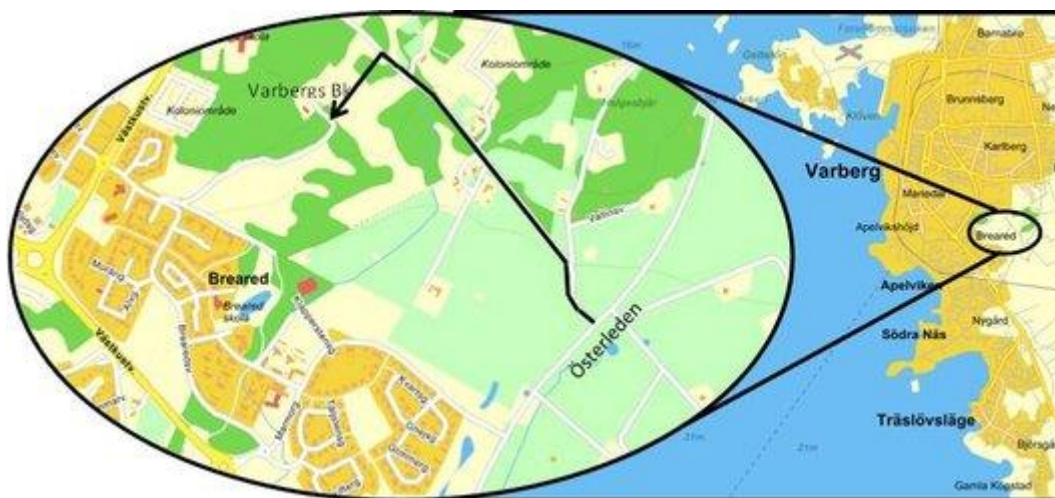

Enklare servering finns

Vägbeskrivning: [till klubben]

**Söder ifrån:**

Kör norrut på E6. Tag avfarten mot Tvååker. Sväng höger mot Varberg. Fortsätt till en rondell som du kör rakt fram i, mot Varberg. I nästa rondell, tag höger mot väg 41/153. Kör över järnvägsspåren och följ sedan vägen tills du kommer till en rondell. Sväng vänster i rondellen mot tunnelbygget. Sväng sedan första höger, sedan **direkt** vänster igen mot Brukshundklubb. Följ sedan skyltar mot Brukshundklubb.

## Norr ifrån:

Kör av motorvägen vid Varberg Centrum, sväng vänster i rondellen och följ väg 153 mot Varberg. I den första - nybyggda - rondellen kör du rakt fram mot centrum. I nästa rondell tar du vänster mot Apelviken. Därefter kör du rakt fram mot Träslöv och sedan rakt fram mot Tvååker. Fortsätt till ytterligare en rondell där du svänger höger mot tunnelbygget. Sväng sedan första höger, sedan **direkt** vänster igen mot Brukshundklubb. Följ sedan skyltar mot Brukshundklubb.