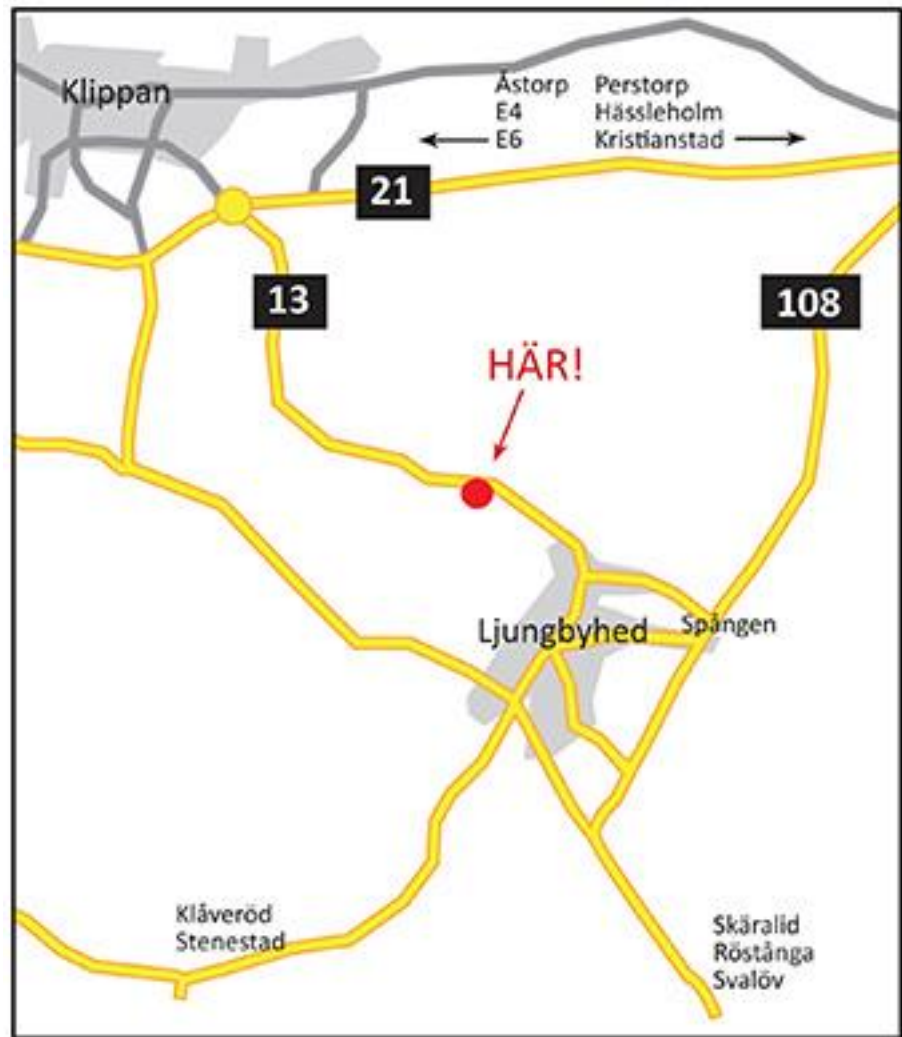

Karta till Söderåsens BK